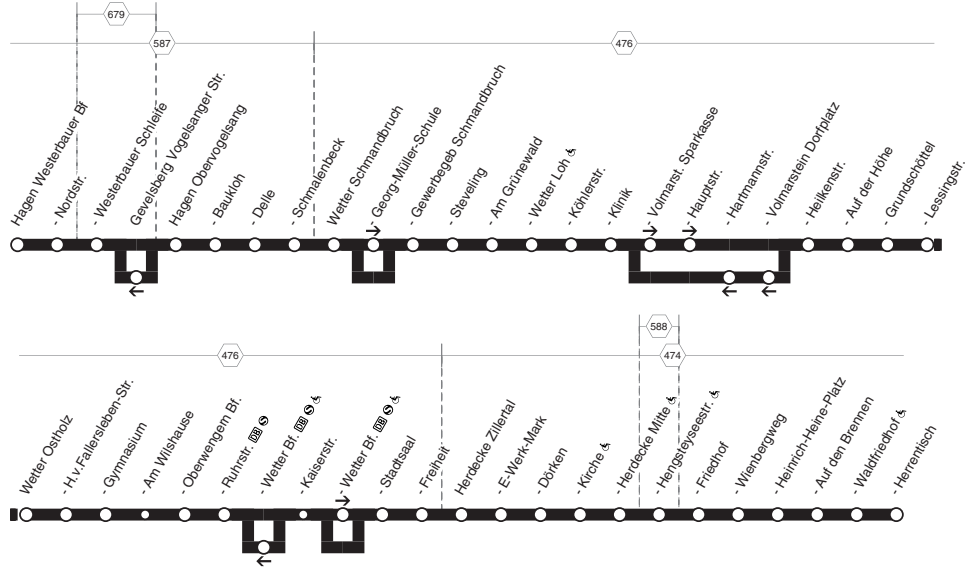

**555****555****VER**

HA-Westerbauer Bf - Baukloh -
 Volmarstein - Wetter Bf -

Herdecke - Herrntisch
 und zurück

**555**

**555****montags bis freitags****samstags**

Haltestellen		Abfahrtszeiten										
Hagen Westerbauer Bf	ab	4.43	5.43	6.43	7.43	18.43	6.43	7.43	8.43	9.43	10.43	17.43
- Nordstr. (Bstg 1)		44	44	44	44	44	44	44	44	44	44	44
- Westerbauer Schleife		45	45	45	45	45	45	45	45	45	45	45
- Am Baukloh (Bstg 4)		47	47	47	47	47	47	47	47	47	47	47
- Schmalenbeck		49	49	49	49	49	49	49	49	49	49	49
Wetter Georg-Müller-Schule		51	51	51	51	51	51	51	51	51	51	51
- Gewerbegeb Schmandbruch		52	52	52	52	52	52	52	52	52	52	52
- Am Grünewald		55	55	55	55	55	55	55	55	55	55	55
- Wetter Loh		57	57	57	57	57	57	57	57	57	57	57
- Klinik		5.00	6.00	7.00	8.00	19.00	7.00	8.00	9.00	10.00	11.00	18.00
- Volmarst. Sparkasse		02	02	02	02	02	02	02	02	02	02	02
- Heilkenstr.		04	04	04	04	04	04	04	04	04	04	04
- Auf der Höhe		05	05	05	05	05	05	05	05	05	05	05
- Lessingstr.		08	08	08	08	08	08	08	08	08	08	08
- H.v.Fallersleben-Str.		10	10	10	10	alle	10	10	10	10	10	alle
- Gymnasium		12	12	12	12	60	12	12	12	12	12	60
- Am Wilshause		13	13	13	13	Min.	13	13	13	13	13	Min.
- Oberwengern Bf.		15	15	15	15	15	15	15	15	15	15	15
- Wetter Bf		21	21	21	21	21	21	21	21	21	21	21
- Villa Vorsteher		23	23	23	23	23	23	23	23	23	23	23
- Burgruine Freiheit		25	25	25	25	25	25	25	25	25	25	25
Herdecke Zillertal		27	27	27	27	27	27	27	27	27	27	27
- E-Werk-Mark		28	28	28	28	28	28	28	28	28	28	28
- Herdecke Kirche (Bstg 1)		30	30	30	30	30	30	30	30	30	30	30
- Herdecke Mitte		32	32	32	32	32	32	32	32	32	32	32
- Hengsteyseestr.	an	5.33	6.33	7.33	8.33	19.33	7.33	8.33	9.33	10.33	11.33	18.33
- Hengsteyseestr.	ab	5.34	6.34	7.34	8.34	19.34	7.34	8.34	9.34	10.34	11.34	18.34
- Wienbergweg		37	37	37	37	37	37	37	37	37	37	37
- Heinrich-Heine-Platz		38	38	38	38	38	38	38	38	38	38	38
- Auf den Brennen		39	39	39	39	39	39	39	39	39	39	39
- Herrentisch	an	5.43	6.43	7.43	8.43	19.43	7.43	8.43	9.43	10.43	11.43	18.43